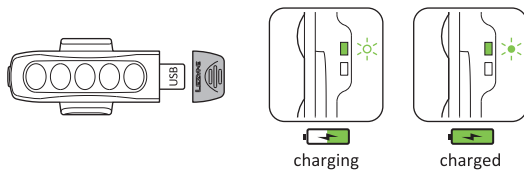

(2023)

Run Times and Modes

STRIP DRIVE FRONT

	BLAST	ENDURO	ECONOMY	FLASH 1	FLASH 2	FLASH 3	FLASH 4	FLASH 5	FLASH 6	DAY FLASH
	100 LUMENS	50 LUMENS	15 LUMENS	25 LUMENS	50 LUMENS	50 LUMENS	75 LUMENS	25/5 LUMENS	50 LUMENS	400 LUMENS
	2:30 h:min	4:30 h:min	11:00 h:min	13:00 h:min	4:00 h:min	5:30 h:min	4:30 h:min	11:00 h:min	21:30 h:min	5:00 h:min

Battery

Charging

Mounting

- Before using your Lezyne LED Light for the first time, fully charge battery.
- Antes de utilizar la luz LED por primera vez, cargue completamente la batería.
- Avant d'utiliser votre lampe LED Lezyne pour la première fois, chargez complètement la batterie.
- Bevor Sie die ihre Lezyne Lampe zum ersten Mal benutzen, sollte Sie diese vollständig laden.
- 最初にLezyne LEDライトを使用する前に、バッテリーをフルに充電してください。