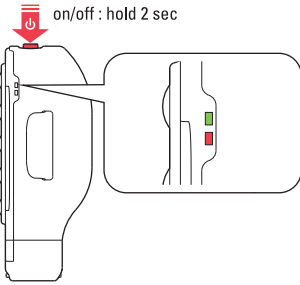

(2023)

Run Times and Modes

STRIP DRIVE FRONT

	BLAST	ENDURO	ECONOMY	FLASH 1	FLASH 2	FLASH 3	FLASH 4	FLASH 5	FLASH 6	DAY FLASH
	100 LUMENS	50 LUMENS	15 LUMENS	25 LUMENS	50 LUMENS	50 LUMENS	75 LUMENS	25/5 LUMENS	50 LUMENS	400 LUMENS
	2:30 h:min	4:30 h:min	11:00 h:min	13:00 h:min	4:00 h:min	5:30 h:min	4:30 h:min	11:00 h:min	21:30 h:min	5:00 h:min

Battery

Charging

Mounting

- Before using your Lezyne LED Light for the first time, fully charge battery.
- Antes de utilizar la luz LED por primera vez, cargue completamente la batería.
- Avant d'utiliser votre lampe LED Lezyne pour la première fois, chargez complètement la batterie.
- Bevor Sie die ihre Lezyne Lampe zum ersten Mal benutzen, sollte Sie diese vollständig laden.
- 最初にLezyne LEDライトを使用する前に、バッテリーをフルに充電してください。

(2024)

Run Times and Modes

STRIP + DRIVE FRONT

	ECONOMY	BLAST	PULSE	FLASH 1	DAY FLASH 1	DAY FLASH 2	FEMTO
	50 LUMENS	200 LUMENS	200 LUMENS	100 LUMENS	200 LUMENS	700 LUMENS	20 LUMENS
	15:00 h:min	4:00 h:min	10:00 h:min	15:00 h:min	50:00 h:min	20:00 h:min	75:00 h:min

Battery

Mounting

on/off : hold 2 sec

Run Times and Modes

STRIP DRIVE PRO ALERT 400+ REAR

	ECONOMY	BLAST	PULSE	FLASH 1	DAY FLASH 1	DAY FLASH 2	FEMTO	ACTIVE ALERT
	15 LUMENS	80 LUMENS	80 LUMENS	50 LUMENS	200 LUMENS	400 LUMENS	5 LUMENS	150 LUMENS
	26:00 h:min	5:30 h:min	14:00 h:min	21:00 h:min	30:00 h:min	18:00 h:min	80:00 h:min	

STRIP DRIVE PRO 400+ REAR

	ECONOMY	BLAST	PULSE	FLASH 1	DAY FLASH 1	DAY FLASH 2	FEMTO
	15 LUMENS	80 LUMENS	80 LUMENS	50 LUMENS	200 LUMENS	400 LUMENS	5 LUMENS
	26:00 h:min	5:30 h:min	14:00 h:min	23:00 h:min	30:00 h:min	18:00 h:min	80:00 h:min

STRIP DRIVE 300+ REAR

	ECONOMY	BLAST	PULSE	FLASH 1	DAY FLASH 1	DAY FLASH 2	FEMTO
	15 LUMENS	60 LUMENS	60 LUMENS	40 LUMENS	150 LUMENS	300 LUMENS	5 LUMENS
	18:00 h:min	5:30 h:min	12:00 h:min	32:00 h:min	24:00 h:min	17:00 h:min	80:00 h:min