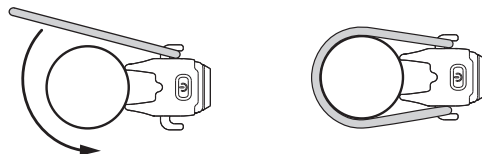

(2023)

Run Times and Modes

STRIP DRIVE FRONT

	BLAST	ENDURO	ECONOMY	FLASH 1	FLASH 2	FLASH 3	FLASH 4	FLASH 5	FLASH 6	DAY FLASH
	100 LUMENS	50 LUMENS	15 LUMENS	25 LUMENS	50 LUMENS	50 LUMENS	75 LUMENS	25/5 LUMENS	50 LUMENS	400 LUMENS
	2:30 h:min	4:30 h:min	11:00 h:min	13:00 h:min	4:00 h:min	5:30 h:min	4:30 h:min	11:00 h:min	21:30 h:min	5:00 h:min

Battery

Charging

Mounting

- Before using your Lezyne LED Light for the first time, fully charge battery.
- Antes de utilizar la luz LED por primera vez, cargue completamente la batería.
- Avant d'utiliser votre lampe LED Lezyne pour la première fois, chargez complètement la batterie.
- Bevor Sie die ihre Lezyne Lampe zum ersten Mal benutzen, sollte Sie diese vollständig laden.
- 最初にLezyne LEDライトを使用する前に、バッテリーをフルに充電してください。