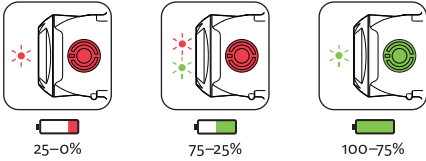

on/off: hold 2 sec

on/off: hold 2 sec

Run Times and Modes

FEMTO USB C DRIVE FRONT

	ECONOMY	BLAST	PULSE	FLASH	DAY FLASH	FEMTO
	10 LUMENS	50 LUMENS	30 LUMENS	30 LUMENS	50 LUMENS	10 LUMENS
	6:00 h : min	1:30 h : min	7:00 h : min	6:45 h : min	15:00 h : min	15:00 h : min

FEMTO USB C DRIVE REAR

	ECONOMY	BLAST	PULSE	FLASH	DAY FLASH	FEMTO
	5 LUMENS	15 LUMENS	15 LUMENS	15 LUMENS	15 LUMENS	5 LUMENS
	3:40 h : min	1:30 h : min	6:00 h : min	3:30 h : min	13:00 h : min	12:00 h : min

Battery

Battery

Mounting

Mounting

Charging

Charging

- Before using your Lezyne LED Light for the first time, fully charge battery.
- Antes de utilizar la luz LED por primera vez, cargue completamente la batería.
- Avant d'utiliser votre lampe LED Lezyne pour la première fois, chargez complètement la batterie.
- Bevor Sie die ihre Lezyne Lampe zum ersten Mal benutzen, sollte Sie diese vollständig laden.
- 最初にLezyne LEDライトを使用する前に、バッテリーをフルに充電してください。

For more info go to:
www.lezyne.com/support.php