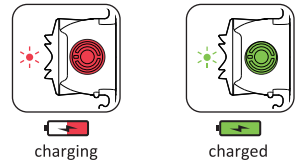

Battery

Battery

Mounting

Mounting

Charging

Charging

- Before using your Lezyne LED Light for the first time, fully charge battery.
- Antes de utilizar la luz LED por primera vez, cargue completamente la batería.
- Avant d'utiliser votre lampe LED Lezyne pour la première fois, chargez complètement la batterie.
- Bevor Sie die ihre Lezyne Lampe zum ersten Mal benutzen, sollte Sie diese vollständig laden.
- 最初にLezyne LEDライトを使用する前に、バッテリーをフルに充電してください。