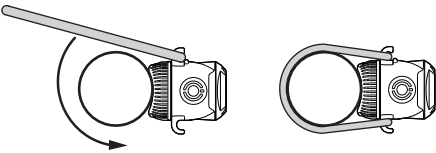

FEMTO USB C DRIVE REAR

	ECONOMY	BLAST	PULSE	FLASH	DAY FLASH	FEMTO
	5 LUMENS	15 LUMENS	15 LUMENS	15 LUMENS	15 LUMENS	5 LUMENS
	3:40 h : min	1:30 h : min	6:00 h : min	3:30 h : min	13:00 h : min	12:00 h : min

Battery

Battery

Mounting

Mounting

Charging

Charging

- Before using your Lezyne LED Light for the first time, fully charge battery.
- Antes de utilizar la luz LED por primera vez, cargue completamente la batería.
- Avant d'utiliser votre lampe LED Lezyne pour la première fois, chargez complètement la batterie.
- Bevor Sie die ihre Lezyne Lampe zum ersten Mal benutzen, sollte Sie diese vollständig laden.
- 最初にLezyne LEDライトを使用する前に、バッテリーをフルに充電してください。