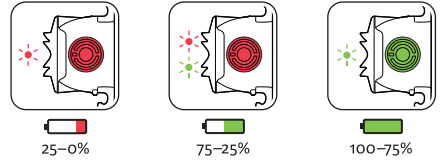

on/off: hold 2 sec

on/off: hold 2 sec

Run Times and Modes

FEMTO USB C DRIVE FRONT

	ECONOMY	BLAST	PULSE	FLASH	DAY FLASH	FEMTO
	10 LUMENS	50 LUMENS	30 LUMENS	30 LUMENS	50 LUMENS	10 LUMENS
	6:00 h : min	1:30 h : min	7:00 h : min	6:45 h : min	15:00 h : min	15:00 h : min

FEMTO USB C DRIVE REAR

	ECONOMY	BLAST	PULSE	FLASH	DAY FLASH	FEMTO
	5 LUMENS	15 LUMENS	15 LUMENS	15 LUMENS	15 LUMENS	5 LUMENS
	3:40 h : min	1:30 h : min	6:00 h : min	3:30 h : min	13:00 h : min	12:00 h : min

Battery

Battery

Mounting

Mounting

Charging

Charging

- Before using your Lezyne LED Light for the first time, fully charge battery.
- Antes de utilizar la luz LED por primera vez, cargue completamente la batería.
- Avant d'utiliser votre lampe LED Lezyne pour la première fois, chargez complètement la batterie.
- Bevor Sie die ihre Lezyne Lampe zum ersten Mal benutzen, sollte Sie diese vollständig laden.
- 最初にLezyne LEDライトを使用する前に、バッテリーをフルに充電してください。

For more info go to:
www.lezyne.com/support.php