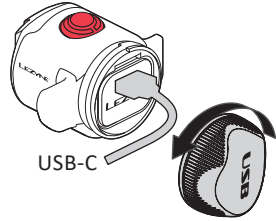

on/off: hold 2 sec 

on/off: hold 2 sec 

Run Times and Modes

FEMTO USB C DRIVE FRONT

	ECONOMY	BLAST	PULSE	FLASH	DAY FLASH	FEMTO
	10 LUMENS	50 LUMENS	30 LUMENS	30 LUMENS	50 LUMENS	10 LUMENS
	6:00 h : min	1:30 h : min	7:00 h : min	6:45 h : min	15:00 h : min	15:00 h : min

FEMTO USB C DRIVE REAR

	ECONOMY	BLAST	PULSE	FLASH	DAY FLASH	FEMTO
	5 LUMENS	15 LUMENS	15 LUMENS	15 LUMENS	15 LUMENS	5 LUMENS
	3:40 h : min	1:30 h : min	6:00 h : min	3:30 h : min	13:00 h : min	12:00 h : min