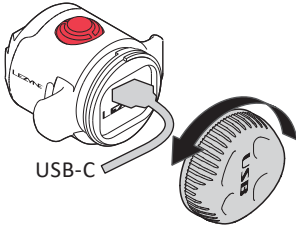

on/off: hold 2 sec 

on/off: hold 2 sec 

Run Times and Modes

FEMTO USB C DRIVE FRONT

	ECONOMY	BLAST	PULSE	FLASH	DAY FLASH	FEMTO
	10 LUMENS	50 LUMENS	30 LUMENS	30 LUMENS	50 LUMENS	10 LUMENS
	6:00 h : min	1:30 h : min	7:00 h : min	6:45 h : min	15:00 h : min	15:00 h : min

FEMTO USB C DRIVE REAR

	ECONOMY	BLAST	PULSE	FLASH	DAY FLASH	FEMTO
	5 LUMENS	15 LUMENS	15 LUMENS	15 LUMENS	15 LUMENS	5 LUMENS
	3:40 h : min	1:30 h : min	6:00 h : min	3:30 h : min	13:00 h : min	12:00 h : min